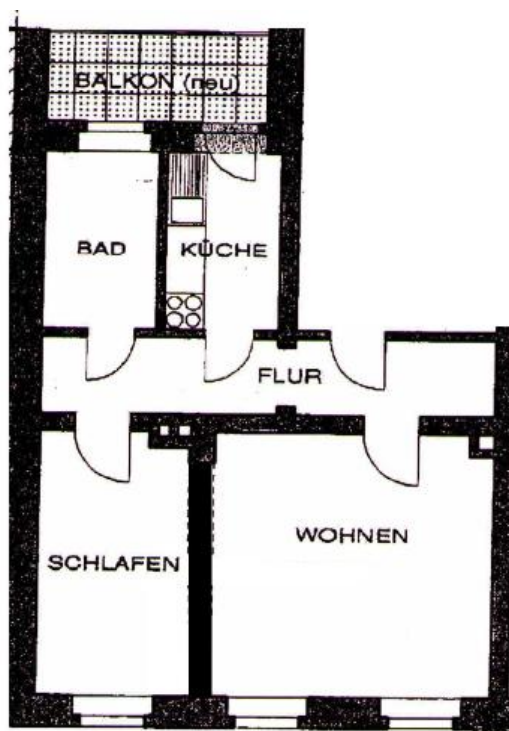

# Schicke 2 Zimmer im Zentrum mit Kachelofen in Plauen

---

Objekt-Nr:	3688
Wohnfläche:	ca. 51 m <sup>2</sup>
Etage:	EG
Ausstattung:	Balkon, Laminat, Dusche, Bad mit Fenster
Lage:	Plauen- Zentrum
beziehbar ab:	sofort
Grundmiete:	220,00 €
zzgl. Nebenkosten:	64,00 €
Grundmiete + NK:	284,00 €
Grundmiete / m <sup>2</sup> :	4,33 €
Kaution:	3,00 MM
Mieterprovision:	--- MM