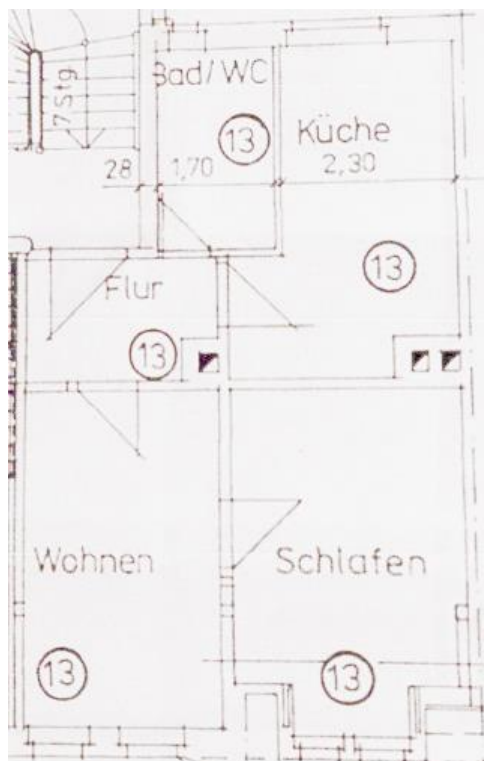

# 2-Raum-Wohnung in Plauen

---

Objekt-Nr:	5663
Wohnfläche:	ca. 48 m <sup>2</sup>
Etage:	DG
Ausstattung:	Laminat, Wanne
Lage:	Plauen- Haselbrunn
beziehbar ab:	sofort
Grundmiete:	240,00 €
zzgl. Nebenkosten:	122,00 €
Grundmiete + NK:	362,00 €
Grundmiete / m <sup>2</sup> :	4,99 €
Kaution:	2,00 MM
Mieterprovision:	--- MM