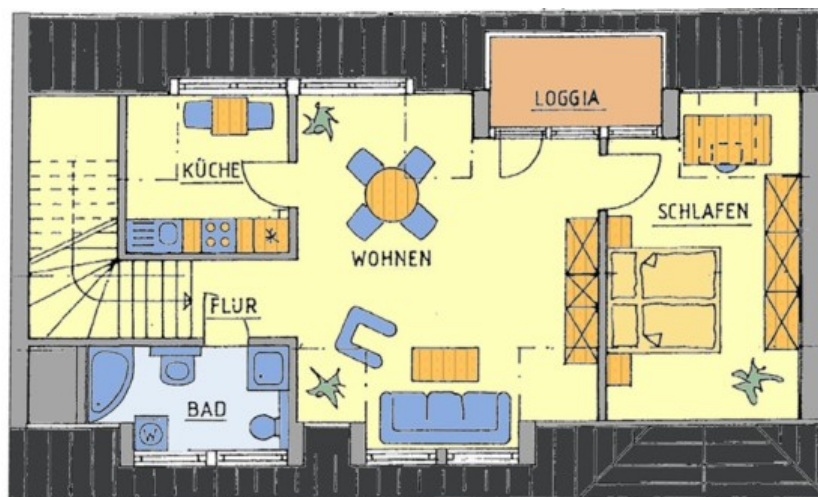

Schauen Sie über die Dächer Plauens in Plauen

Objekt-Nr:	5672
Wohnfläche:	ca. 59 m ²
Etage:	DG
Ausstattung:	Balkon, Laminat, Teppich, Wanne, Dusche, Bad mit Fenster
Lage:	Plauen - Zentrum/ Elsteraue
beziehbar ab:	sofort
Grundmiete:	348,00 €
zzgl. Nebenkosten:	160,00 €
Grundmiete + NK:	508,00 €
Grundmiete / m ² :	5,91 €
Kaution:	2,00 MM
Mieterprovision:	--- MM

2-Raum-Wohnung

Wohnen	26,45 m ²
Schlafen	14,24 m ²
Küche	6,89 m ²
Bad	4,86 m ²
Flur	4,20 m ²
Loggia (5,50 m ²)	2,25 m ²
Gesamt	58,89 m²

Unsere Angebote erfolgen gemäß den uns von dritter Seite erteilten Informationen, jedoch ohne Gewähr für die Richtigkeit bzw. Vollständigkeit.