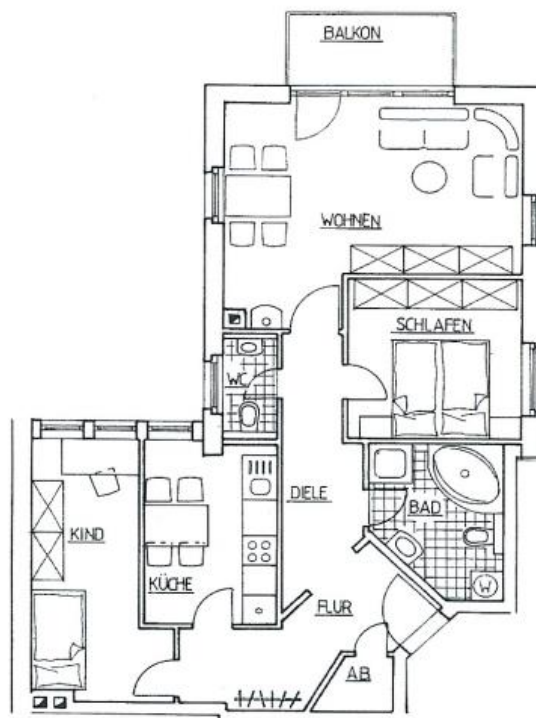

Schöne 3-Raum-Wohnung im Zentrum in Plauen

Objekt-Nr:	5143
Wohnfläche:	ca. 77 m ²
Etage:	1. DG
Ausstattung:	Balkon, Laminat, Wanne, Dusche, Gäste-WC
Lage:	Plauen - Zentrum/ Elsteraue
beziehbar ab:	sofort
Grundmiete:	497,00 €
zzgl. Nebenkosten:	160,00 €
Grundmiete + NK:	657,00 €
Grundmiete / m ² :	6,46 €
Kaution:	2,00 MM
Mieterprovision:	--- MM