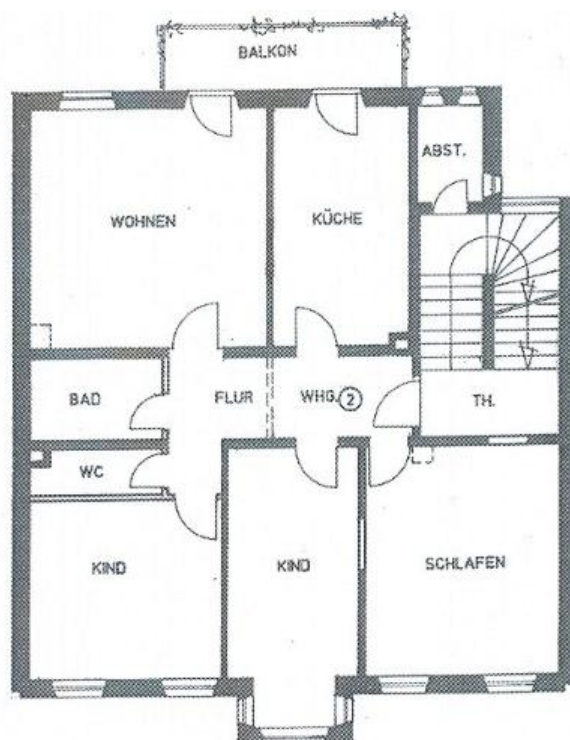

gut geschnittene 4-Raum-Wohnung im Zentrum von Plauen

in Plauen

Objekt-Nr:	5724
Wohnfläche:	ca. 117 m ²
Etage:	2. OG
Ausstattung:	Balkon, Laminat, Wanne, Dusche, Gäste-WC
Lage:	Plauen - Zentrum/ Elsteraue
beziehbar ab:	sofort
Grundmiete:	590,00 €
zzgl. Nebenkosten:	310,00 €
Grundmiete + NK:	900,00 €
Grundmiete / m ² :	5,04 €
Kaution:	2,00 MM
Mieterprovision:	--- MM